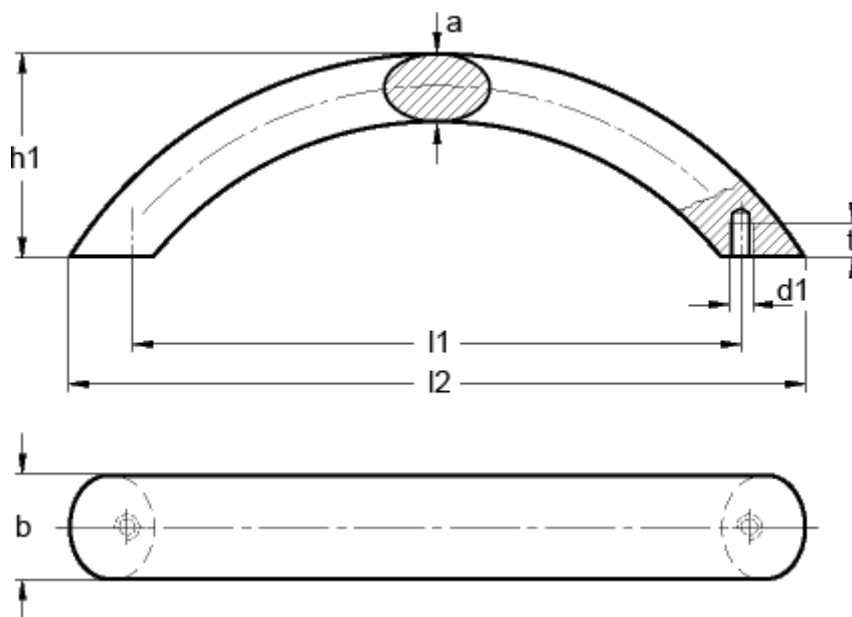

Varenummer: 20089365

Beskrivelse: E+G Bøjlegreb GN 565.4-20-192-A-BL

## Mål

a	= 13
b	= 20
d1	= M6
h1	= 51
l1	= 192
l2	= 221
t min	= 8.5